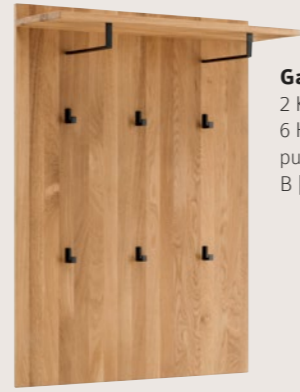

# LIDO

NATUR UND KLARES DESIGN

WEIL HOLZ UNSERE LEIDENSCHAFT IST

Titelbild  
Astige Eiche massiv,  
naturbelassen geölt  
Griffe und Haken  
Metall schwarz,  
pulverbeschichtet

Heimkommen und  
Wohlfühlen: Die LIDO Serie  
sorgt in Ihrer Diele für  
ausreichend Stauraum und  
setzt natürliche Akzente.

**Garderobenpaneel 8684**  
2 Kleiderstangen,  
6 Haken Metall schwarz  
pulverbeschichtet  
B | H | T 80 | 91 | 30 cm

# Massivholz verbessert Ihr Raumklima

Astige Eiche massiv, naturbelassen geölt  
Griffe und Haken Metall schwarz, pulverbeschichtet

**Kommode 8621**  
Griffe Metall schwarz  
pulverbeschichtet  
2 Türen, 1 Schub,  
2 Einlegeböden  
(höhenverstellbar)  
B | H | T 80 | 89 | 39 cm